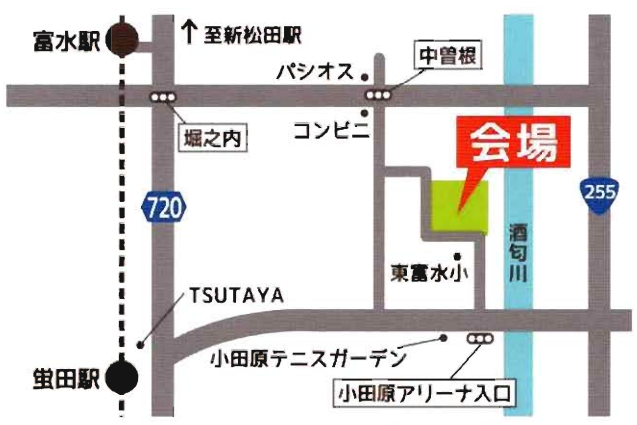

会場は、
小田原
アリーナ

ウサちゃん
カメさん、
珍しい動物くるよ!

ベル マルシェ

あの人気のマルシェが!!

ついに小田原上陸!!

ベルマーレフットサルクラブのホーム戦が同時開催!

開催スケジュール

- ~~6月22日~~ 終了
- 8月24日
- 9月7日 ~ 8日 ・ 9月28日
- 11月4日
- 12月7日 ・ 12月21日

はたらく車も登場!!
出勤日はHPにて!

マルシェの開催情報は
こちらからGET

場所 小田原アリーナ (神奈川県小田原市中曽根263)
小田急線「富水駅」から徒歩約13分、「蛸田駅」から徒歩約14分

時間 11:00 - 17:00 雨天決行

- 主催** 湘南ベルマーレフットサルクラブ
- 主管** 特定非営利活動法人松田活性化協会
- 後援** 小田原市・大井町・開成町・松田町

※出店内容は開催日により異なります
※季節・気温により登場する動物は異なります

はたらく車の
出勤情報は
HPでチェック

出店店舗の詳細はコチラ
アシガラマルシェ 公式ブログ
お問合せ 080-4478-2644(草柳)

出店者募集中! お気軽にお問合わせください