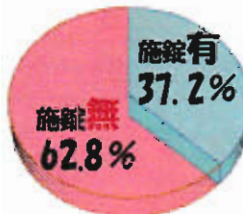

大切な命を乗せている自転車です。整備・点検し、そして..TSマーク付帯保険に入ろう。

問合せ先 神奈川県自転車商協同組合 TEL045-311-6168 <http://www.kanasho.jp>

大切な自転車を 犯罪の被害から守ろう!

自転車盗 被害防止のポイント

自転車は手軽に利用できる身近で便利な乗り物ですが、鍵を掛けないと簡単に盗まれてしまいます。複数の鍵を掛け、大事な自転車を守りましょう。

自転車盗被害時の 施錠の有無