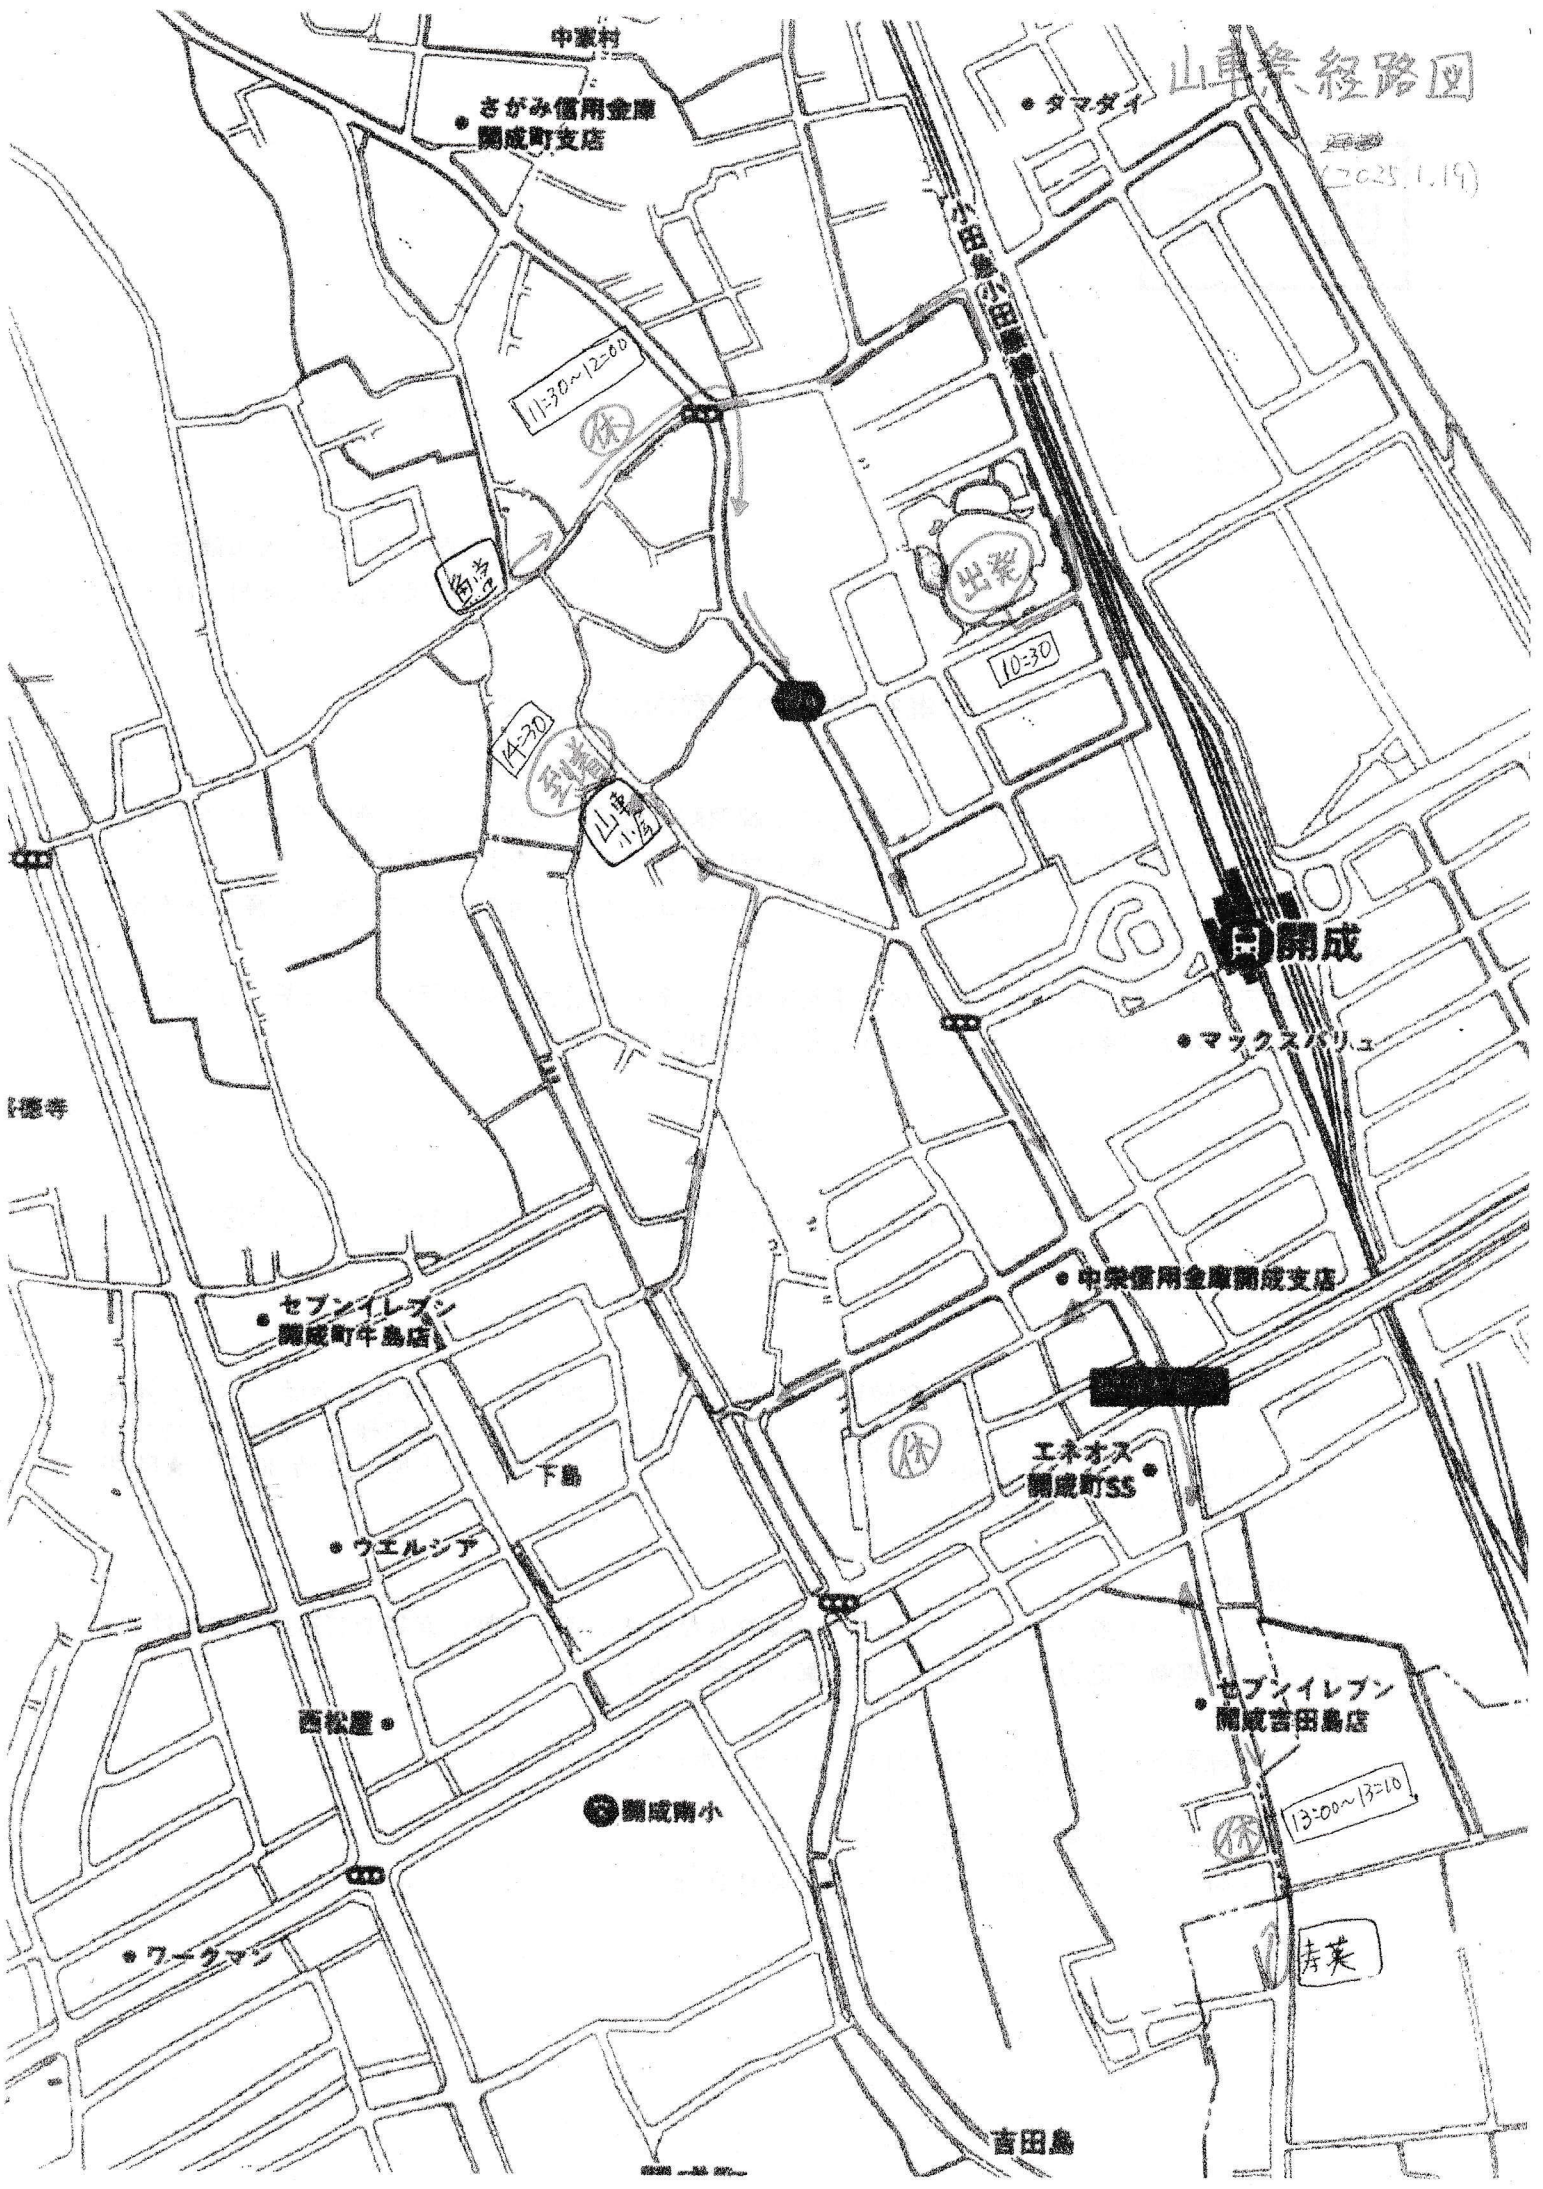

山車線経路図

2025.1.19

中家村

さがみ信用金庫
開成町支店

タマダイ

11:30~12:00

休

休

14:30

休

山車
11:30

小田線
山車線

出業

10:30

開成

マックスバリュ

中栄信用金庫開成支店

セブンイレブン
開成町牛島店

下島

ウエルシア

エネオス
開成町SS

西松屋

開成南小

セブンイレブン
開成吉田島店

13:00~13:10

休

ワークマン

吉田島